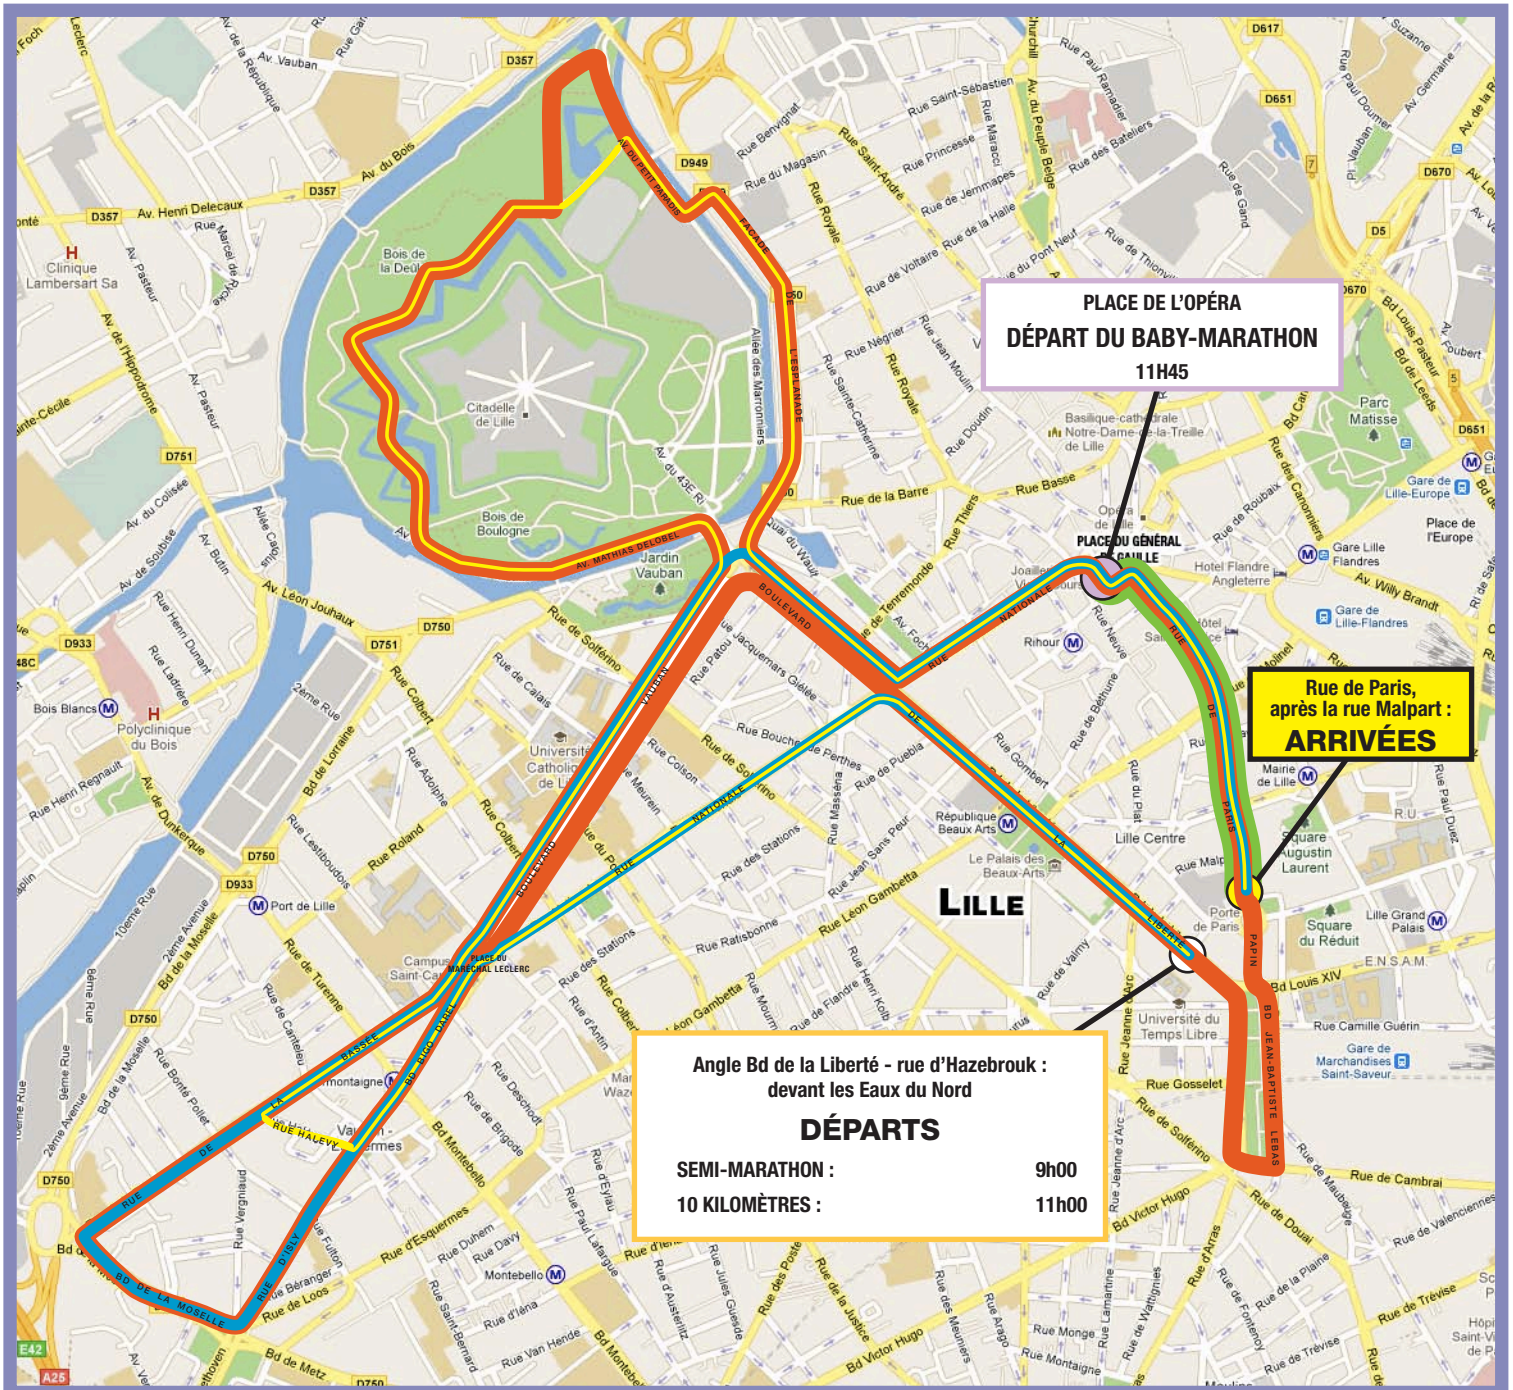

SEMI-MARATHON INTERNATIONAL DE LILLE MÉTROPOLE

Itinéraires
2012

Semi-Marathon :  + 

Baby-Marathon 

10 Kilomètres : 