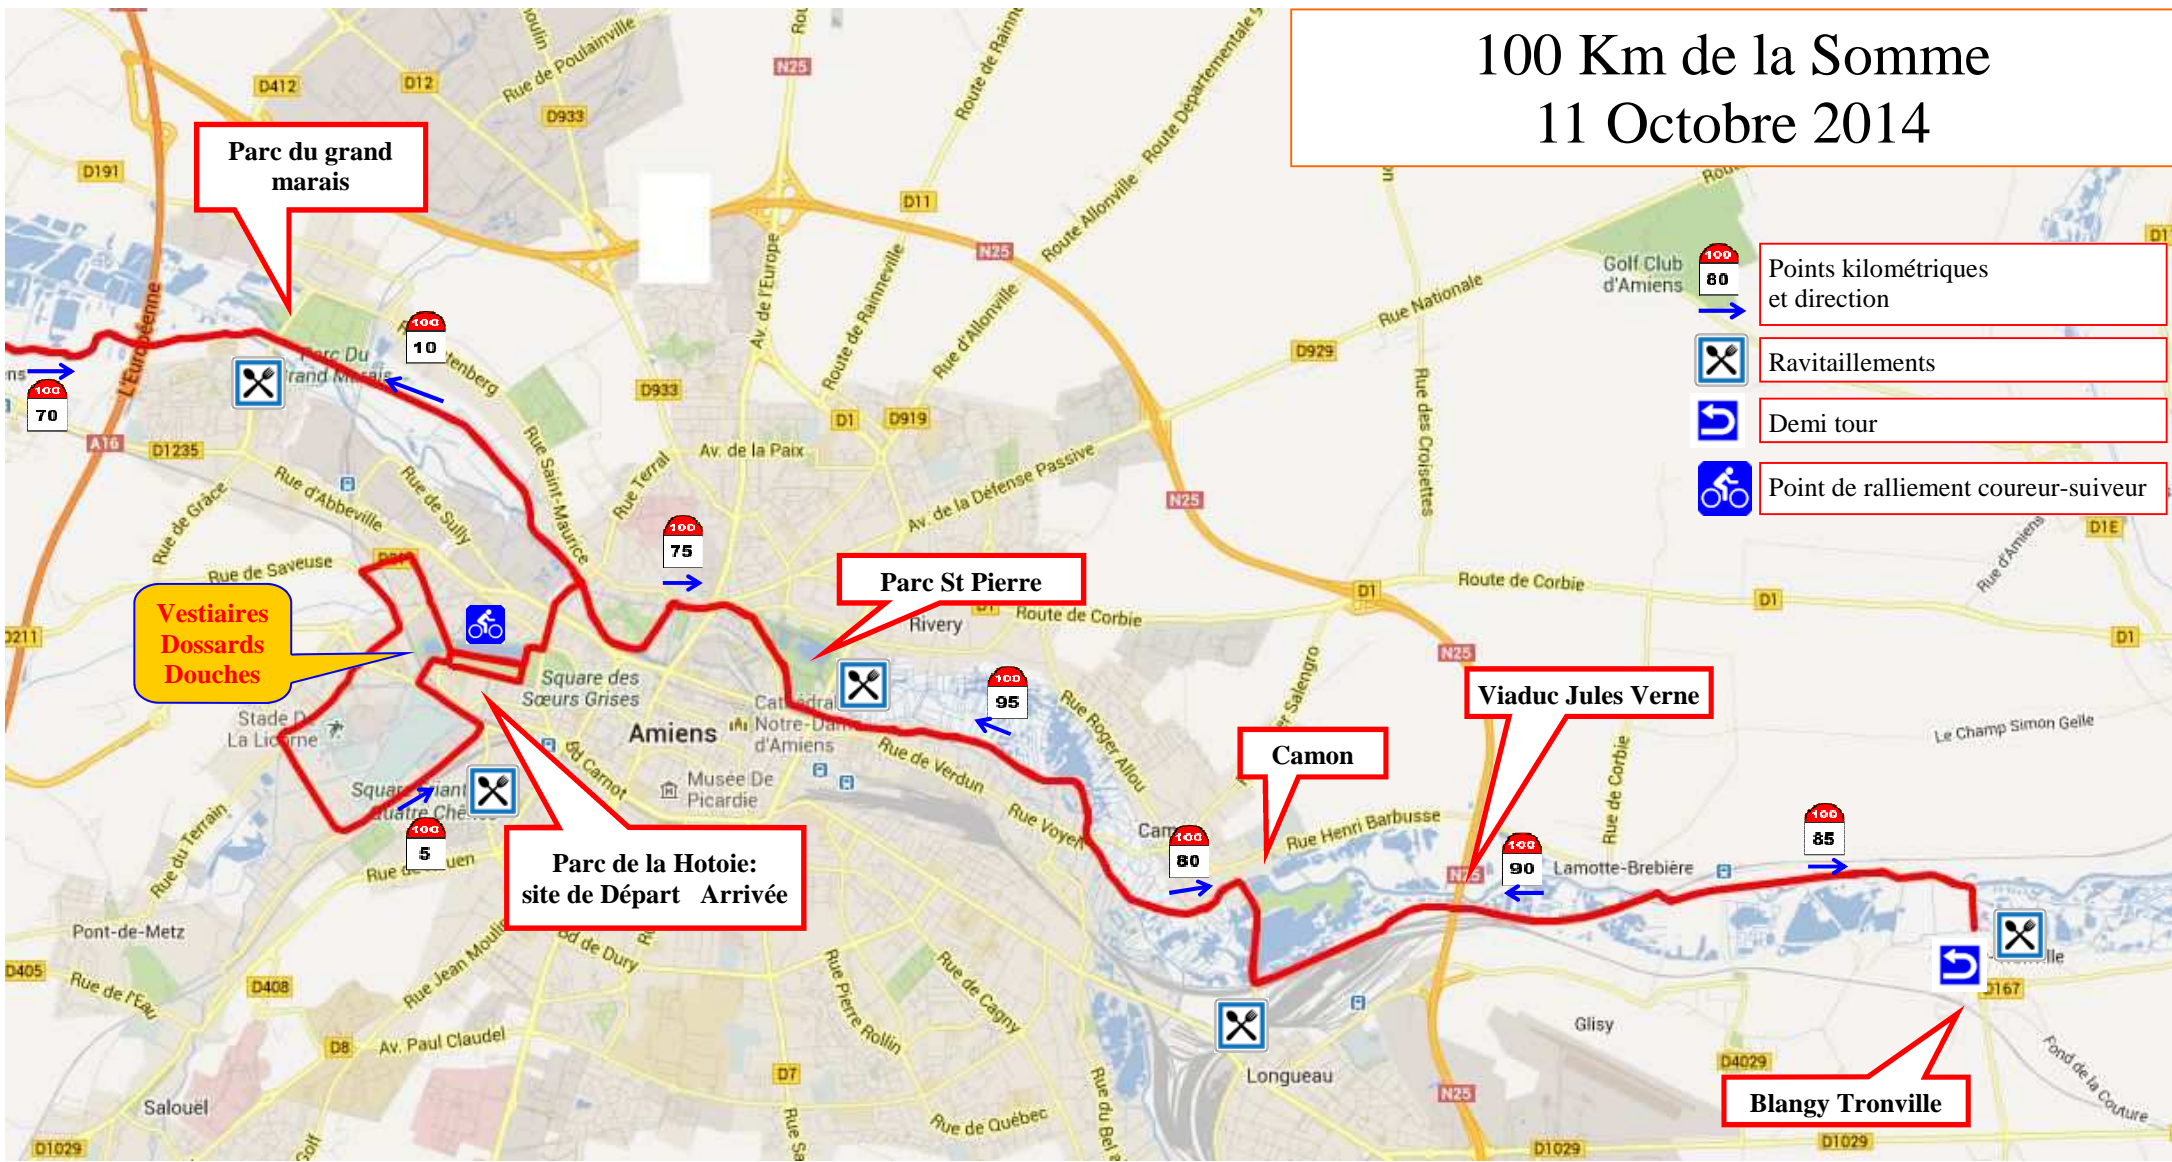

100 Km de la Somme

11 Octobre 2014

Points kilométriques et direction

Ravitaillements

Demi tour

Point de ralliement coureur-suiveur