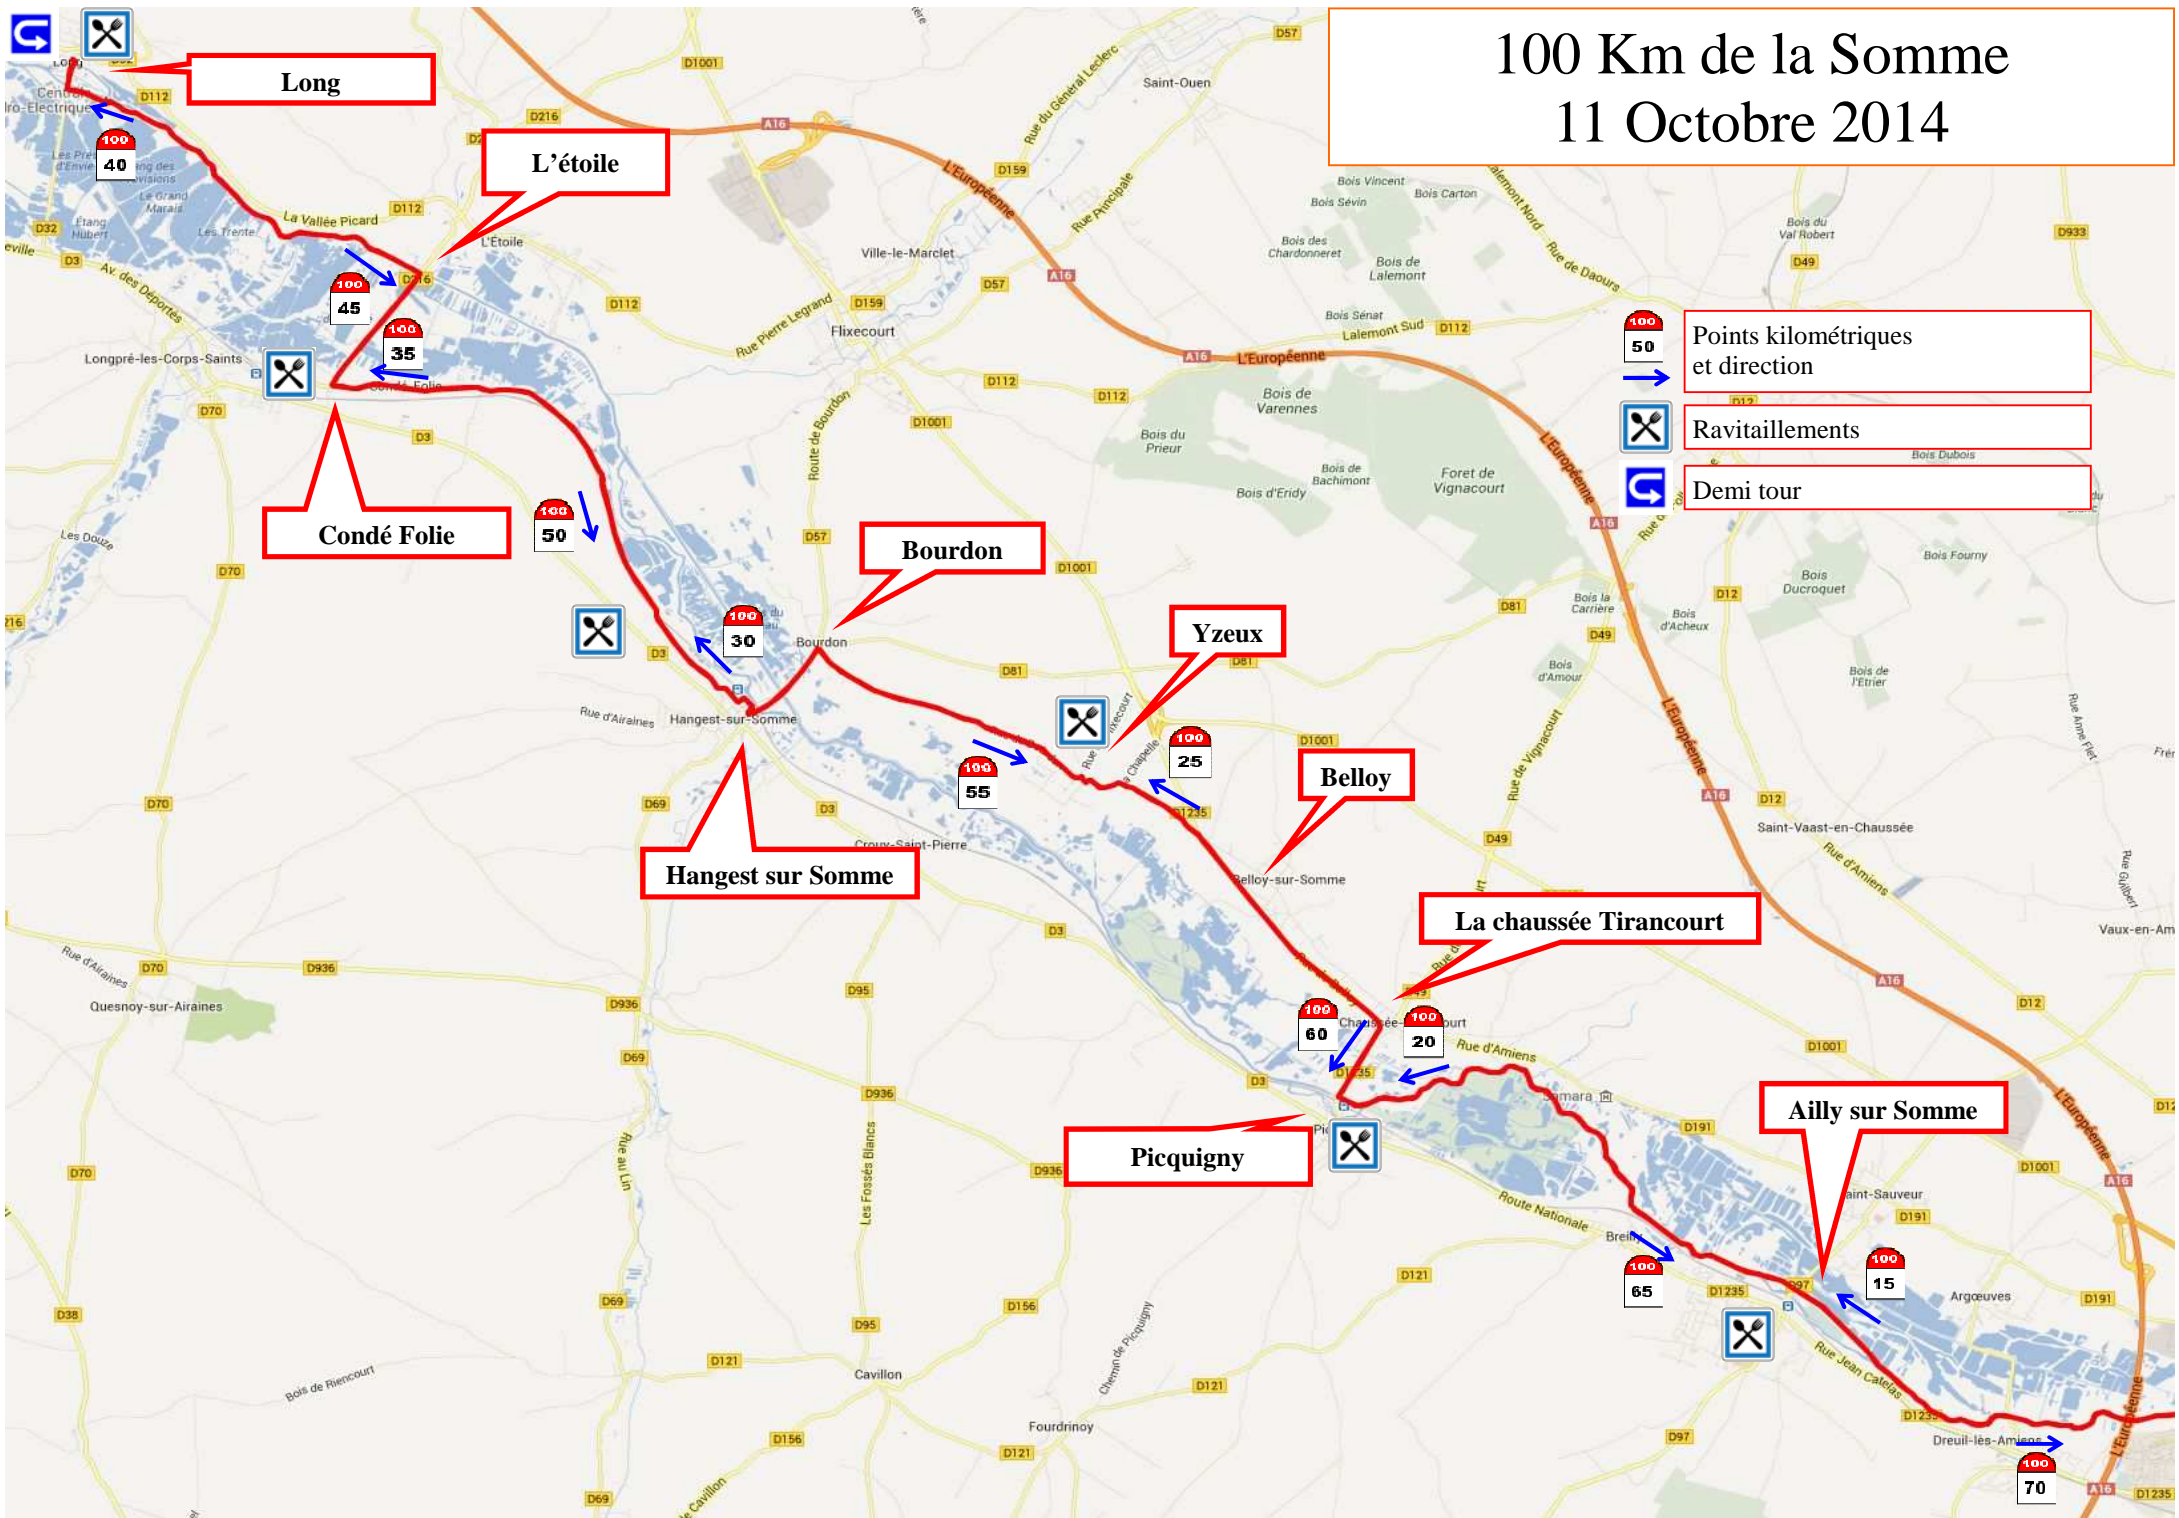

# 100 Km de la Somme

## 11 Octobre 2014

Long

L'étoile

Condé Folie

Bourdon

Yzeux

Belloy

La chaussée Tirancourt

Picquigny

Ailly sur Somme